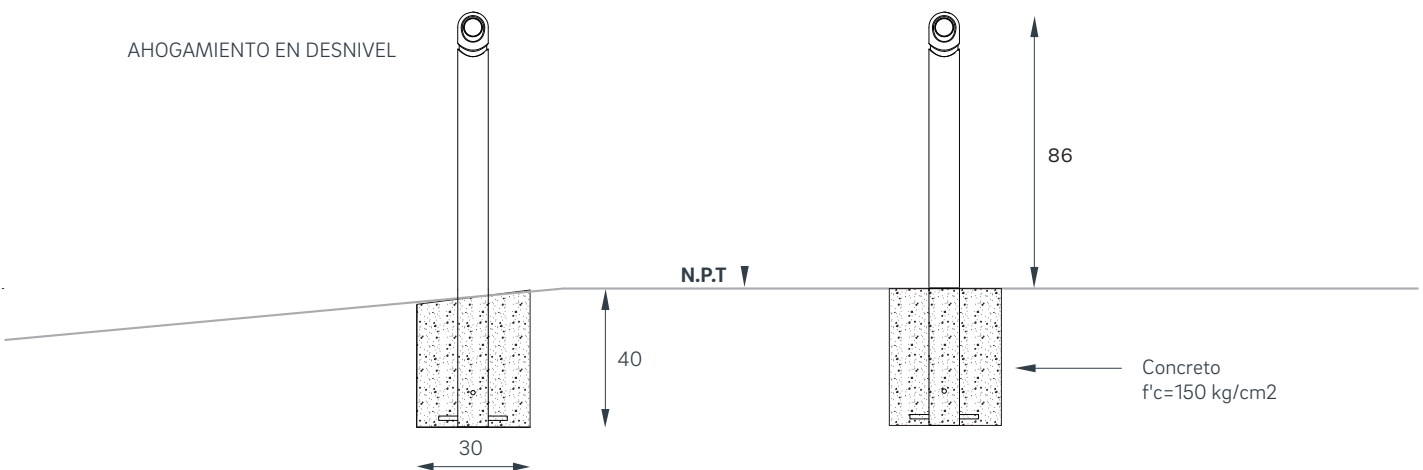

BKT-BO-006

BKT-BO-006/A

 8.5kg  5 años	FABRICACIÓN: Fundición en aluminio, acero al carbón. Tubo 3" cedula 30	MEDIDAS GENERALES: 9 diametro x 85 cms
	ACABADO: Galvanizado con pintura poliéster	COLORES DISPONIBLES:  gris oscuro

BKT-BO-006/AR

 8.5kg  5 años	FABRICACIÓN: Fundición en aluminio, acero al carbón. Tubo 3" cedula 30	MEDIDAS GENERALES: 9 diametro x 86 cms
	ACABADO: Galvanizado con pintura poliéster	COLORES DISPONIBLES:  gris oscuro

BOLARDO CON REFLEJANTE

VISTA FRONTAL

VISTA LATERAL

REQUERIMIENTOS DE INSTALACIÓN ANCLAJE POR AHOGAMIENTO

AHOGAMIENTO EN DESNIVEL

EL USO DE ESTE ARCHIVO ES SOLO PARA FINES DE CUANTIFICACIÓN Y COLOCACIÓN EN PLANOS DE ANTE-PROYECTO ARQUITECTÓNICO. QUEDA PROHIBIDO SU USO FUERA DE ESTOS FINES. TODOS NUESTROS PRODUCTOS CUENTAN CON PATENTE. LAS DIMENSIONES Ó ESPECIFICACIONES DE ESTE PRODUCTO PUEDEN VARIAR SIN PREVIO AVISO. CUALQUIER DUDA O COMENTARIO, LLAME A BKT MOBILIARIO URBANO: +52 (33) 3825 7333 / 3165 8582, O ESCRIBE A INFO@BKTMOBILIARIO.COM