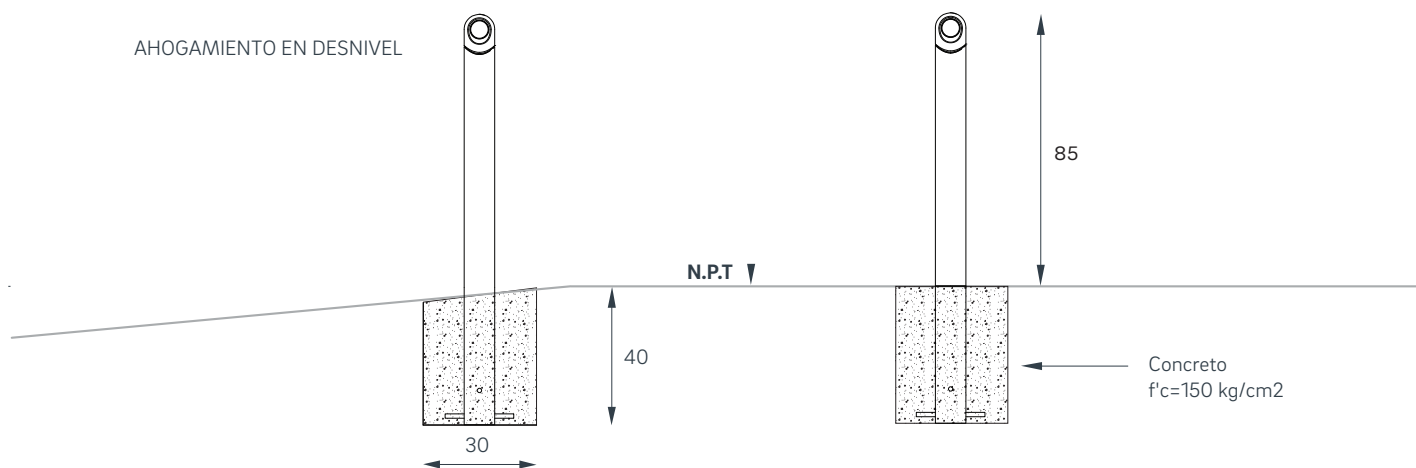

BKT-BO-006

BKT-BO-006/A

 8.5kg  5 años	FABRICACIÓN: Fundición en aluminio, acero al carbón. Tubo 3" cedula 30	MEDIDAS GENERALES: 9 diametro x 85 cms
	ACABADO: Galvanizado con pintura poliéster	COLORES DISPONIBLES:  gris oscuro

BOLARDO SIN REFLEJANTE

VISTA FRONTAL

VISTA LATERAL

REQUERIMIENTOS DE INSTALACIÓN ANCLAJE POR AHOGAMIENTO

AHOGAMIENTO EN DESNIVEL

EL USO DE ESTE ARCHIVO ES SOLO PARA FINES DE CUANTIFICACIÓN Y COLOCACIÓN EN PLANOS DE ANTE-PROYECTO ARQUITECTÓNICO. QUEDA PROHIBIDO SU USO FUERA DE ESTOS FINES. TODOS NUESTROS PRODUCTOS CUENTAN CON PATENTE. LAS DIMENSIONES Ó ESPECIFICACIONES DE ESTE PRODUCTO PUEDEN VARIAR SIN PREVIO AVISO. CUALQUIER DUDA O COMENTARIO, LLAME A BKT MOBILIARIO URBANO: +52 (33) 3825 7333 / 3165 8582, O ESCRIBE A INFO@BKTMOBILIARIO.COM

BKT-BO-006/AR

 8.5kg  5 años	FABRICACIÓN: Fundición en aluminio, acero al carbón. Tubo 3" cedula 30	MEDIDAS GENERALES: 9 diametro x 86 cms
	ACABADO: Galvanizado con pintura poliéster	COLORES DISPONIBLES:  gris oscuro