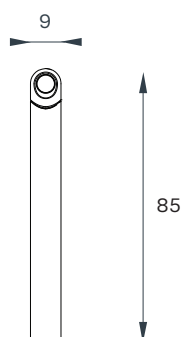

BKT-BO-006

BKT-BO-006/A

 8.5kg  5 años	FABRICACIÓN: Fundición en aluminio, acero al carbón. Tubo 3" cedula 30	MEDIDAS GENERALES: 9 diametro x 85 cms
	ACABADO: Galvanizado con pintura poliéster	COLORES DISPONIBLES:  gris oscuro

BOLARDO SIN REFLEJANTE

VISTA FRONTAL

VISTA LATERAL

REQUERIMIENTOS DE INSTALACIÓN ANCLAJE POR AHOGAMIENTO

AHOGAMIENTO EN DESNIVEL

EL USO DE ESTE ARCHIVO ES SOLO PARA FINES DE CUANTIFICACIÓN Y COLOCACIÓN EN PLANOS DE ANTE-PROYECTO ARQUITECTÓNICO. QUEDA PROHIBIDO SU USO FUERA DE ESTOS FINES. TODOS NUESTROS PRODUCTOS CUENTAN CON PATENTE. LAS DIMENSIONES Ó ESPECIFICACIONES DE ESTE PRODUCTO PUEDEN VARIAR SIN PREVIO AVISO. CUALQUIER DUDA O COMENTARIO, LLAME A BKT MOBILIARIO URBANO: +52 (33) 3825 7333 / 3165 8582, O ESCRIBE A INFO@BKTMOBILIARIO.COM

BKT-BO-006/AR

 8.5kg  5 años	FABRICACIÓN: Fundición en aluminio, acero al carbón. Tubo 3" cedula 30	MEDIDAS GENERALES: 9 diametro x 86 cms
	ACABADO: Galvanizado con pintura poliéster	COLORES DISPONIBLES:  gris oscuro