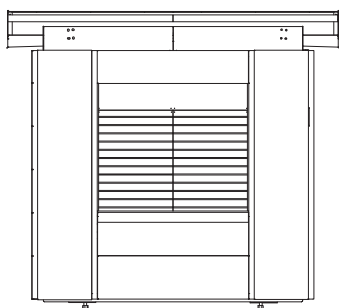

BKT-MO-005

BKT-MO-005/CH

 1000kg  5 años	FABRICACIÓN: Acero al carbón y toldo desplegable	MEDIDAS GENERALES: 260 x 160 x 275 cms
	ACABADO: Galvanizado con pintura poliéster	COLORES DISPONIBLES:  gris oscuro  gris claro  blanco

VISTA FRONTAL

VISTA LATERAL

QUIOSCO DE ATENCIÓN

QUIOSCO DE REVISTAS

QUIOSCO DE BOLERO

BKT-MO-005/GR

 1500kg  5 años	FABRICACIÓN: Acero al carbón y toldo desplegable	MEDIDAS GENERALES: 360 x 160 x 275 cms
	ACABADO: Galvanizado con pintura poliéster	COLORES DISPONIBLES:  gris oscuro  gris claro  blanco