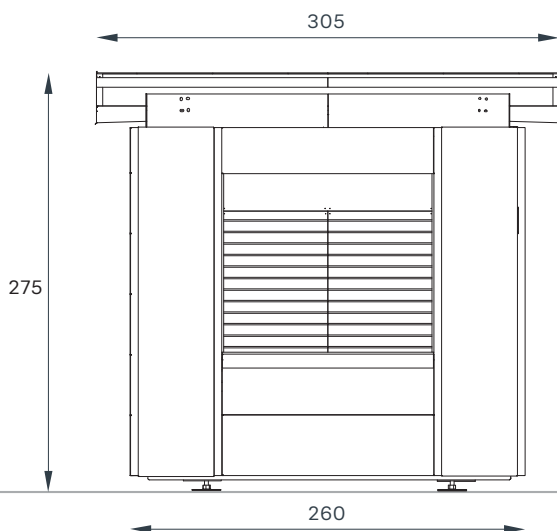

BKT-MO-005

BKT-MO-005/CH

 1000kg  5 años	FABRICACIÓN: Acero al carbón y toldo desplegable	MEDIDAS GENERALES: 260 x 160 x 275 cms
	ACABADO: Galvanizado con pintura poliéster	COLORES DISPONIBLES:  gris oscuro  gris claro  blanco

VISTA FRONTAL

VISTA LATERAL

QUIOSCO DE ATENCIÓN

QUIOSCO DE REVISTAS

QUIOSCO DE BOLERO

BKT-MO-005/GR

 1500kg  5 años	FABRICACIÓN: Acero al carbón y toldo desplegable	MEDIDAS GENERALES: 360 x 160 x 275 cms
	ACABADO: Galvanizado con pintura poliéster	COLORES DISPONIBLES:  gris oscuro  gris claro  blanco