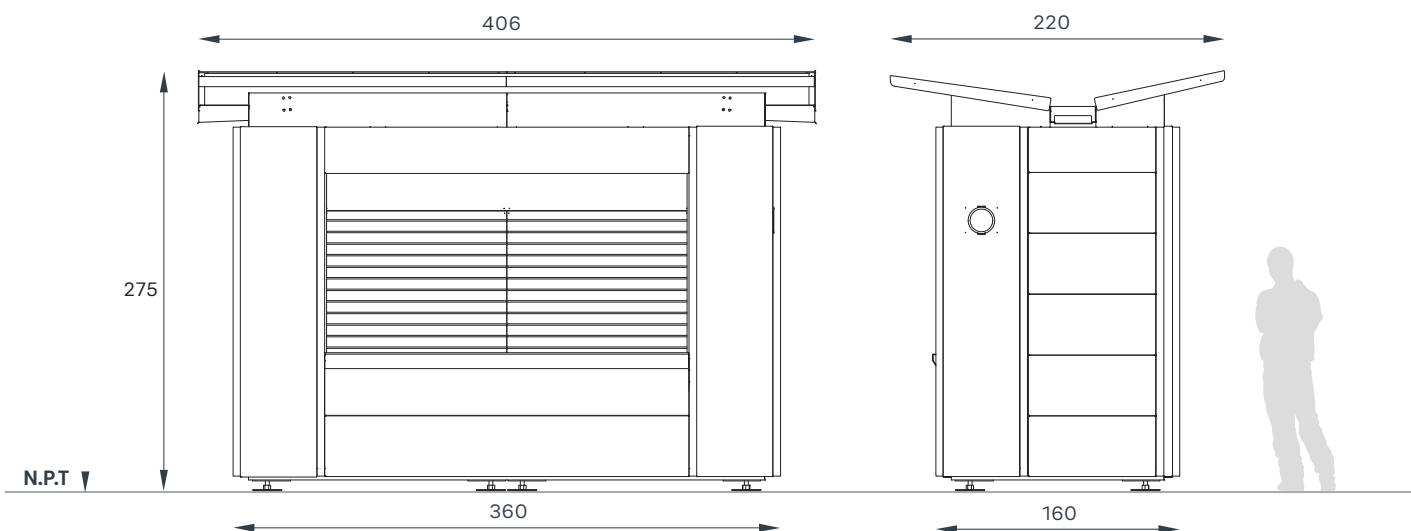

BKT-MO-005

BKT-MO-005/CH

 1000kg  5 años	FABRICACIÓN: Acero al carbón y toldo desplegable	MEDIDAS GENERALES: 260 x 160 x 275 cms
	ACABADO: Galvanizado con pintura poliéster	COLORES DISPONIBLES:  gris oscuro  gris claro  blanco

VISTA FRONTAL

VISTA LATERAL

QUIOSCO DE ATENCIÓN

QUIOSCO DE REVISTAS

QUIOSCO DE BOLERO

BKT-MO-005/GR

 1500kg  5 años	FABRICACIÓN: Acero al carbón y toldo desplegable	MEDIDAS GENERALES: 360 x 160 x 275 cms
	ACABADO: Galvanizado con pintura poliéster	COLORES DISPONIBLES:  gris oscuro  gris claro  blanco

VISTA FRONTAL

VISTA LATERAL

QUIOSCO DE ATENCIÓN

QUIOSCO DE REVISTAS