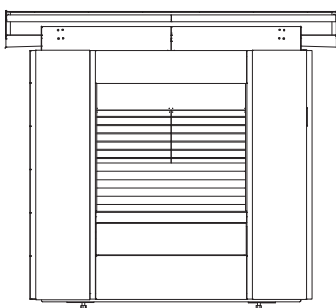

BKT-MO-005

BKT-MO-005/CH

 1000kg  5 años	FABRICACIÓN: Acero al carbón y toldo desplegable	MEDIDAS GENERALES: 260 x 160 x 275 cms
	ACABADO: Galvanizado con pintura poliéster	COLORES DISPONIBLES:  gris oscuro  gris claro  blanco

VISTA FRONTAL

VISTA LATERAL

QUIOSCO DE ATENCIÓN

QUIOSCO DE REVISTAS

QUIOSCO DE BOLERO

BKT-MO-005/GR

 1500kg  5 años	FABRICACIÓN: Acero al carbón y toldo desplegable	MEDIDAS GENERALES: 360 x 160 x 275 cms
	ACABADO: Galvanizado con pintura poliéster	COLORES DISPONIBLES:  gris oscuro  gris claro  blanco

VISTA FRONTAL

VISTA LATERAL

QUIOSCO DE ATENCIÓN

QUIOSCO DE REVISTAS