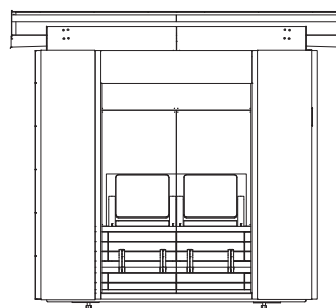

BKT-MO-005

BKT-MO-005/CH

 1000kg  5 años	FABRICACIÓN: Acero al carbón y toldo desplegable	MEDIDAS GENERALES: 260 x 160 x 275 cms
	ACABADO: Galvanizado con pintura poliéster	COLORES DISPONIBLES:  gris oscuro  gris claro  blanco

VISTA FRONTAL

VISTA LATERAL

QUIOSCO DE ATENCIÓN

QUIOSCO DE REVISTAS

QUIOSCO DE BOLERO

BKT-MO-005/GR

 1500kg  5 años	FABRICACIÓN: Acero al carbón y toldo desplegable	MEDIDAS GENERALES: 360 x 160 x 275 cms
	ACABADO: Galvanizado con pintura poliéster	COLORES DISPONIBLES:  gris oscuro  gris claro  blanco

VISTA FRONTAL

VISTA LATERAL

QUIOSCO DE ATENCIÓN

QUIOSCO DE REVISTAS