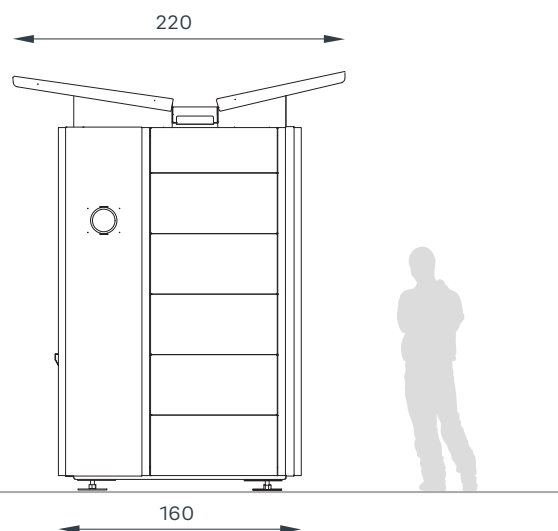

BKT-MO-005

BKT-MO-005/CH

 1000kg  5 años	FABRICACIÓN: Acero al carbón y toldo desplegable	MEDIDAS GENERALES: 260 x 160 x 275 cms
	ACABADO: Galvanizado con pintura poliéster	COLORES DISPONIBLES:  gris oscuro  gris claro  blanco

VISTA FRONTAL

VISTA LATERAL

QUIOSCO DE ATENCIÓN

QUIOSCO DE REVISTAS

QUIOSCO DE BOLERO

BKT-MO-005/GR

 1500kg  5 años	FABRICACIÓN: Acero al carbón y toldo desplegable	MEDIDAS GENERALES: 360 x 160 x 275 cms
	ACABADO: Galvanizado con pintura poliéster	COLORES DISPONIBLES:  gris oscuro  gris claro  blanco