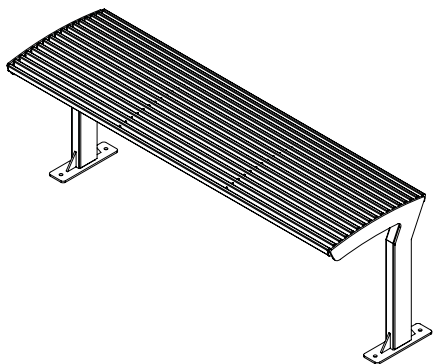

AHOGABLE

TAQUETEABLE

Ficha Técnica /Data

Sheet

Fabricación Acero al carbón.
Manufacturing Steel carbon.

Acabado Galvanizado o galvanizado
Finishes con pintura poliéster.
Galvanized and polyester paint.

Colores Disponibles ● Gris Oscuro · Dark Grey
Available Colors ● Gris Claro · Light Grey
● Galvanizado · Galvanized

Garantía 5 años
Warranty 5 years