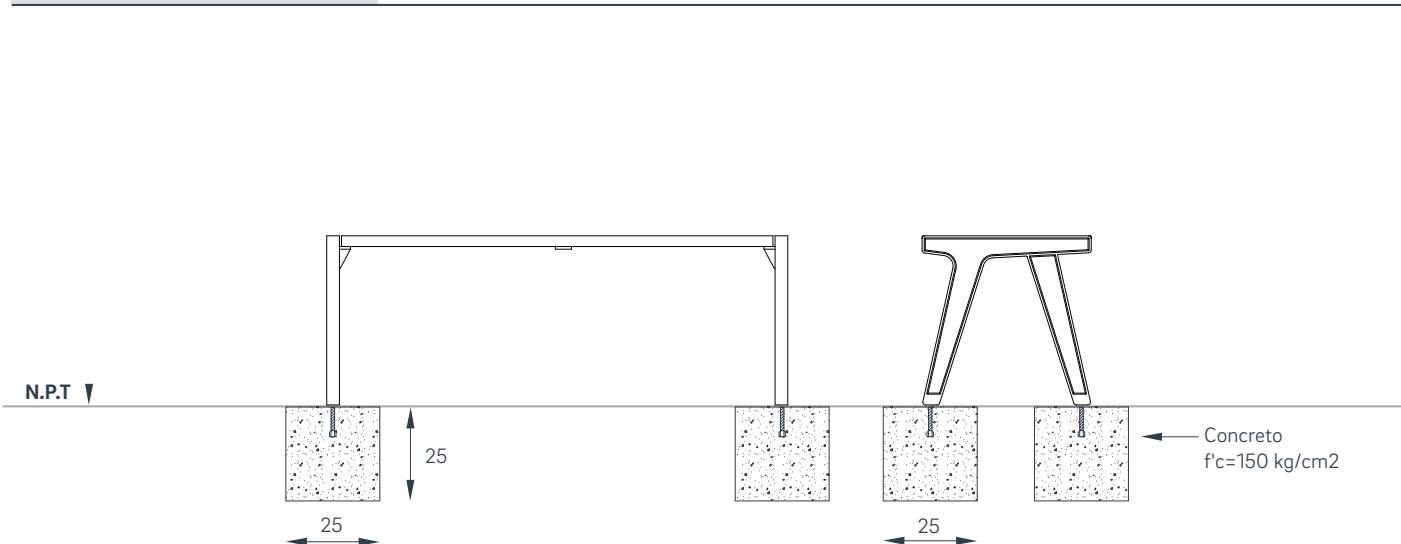

REQUERIMIENTOS DE INSTALACIÓN ANCLAJE POR MEDIO DE ANCLAJE QUIMICO

EL USO DE ESTE ARCHIVO ES SOLO PARA FINES DE CUANTIFICACIÓN Y COLOCACIÓN EN PLANOS DE ANTE-PROYECTO ARQUITECTÓNICO. QUEDA PROHIBIDO SU USO FUERA DE ESTOS FINES. TODOS NUESTROS PRODUCTOS CUENTAN CON PATENTE. LAS DIMENSIONES Ó ESPECIFICACIONES DE ESTE PRODUCTO PUEDEN VARIAR SIN PREVIO AVISO. CUALQUIER DUDA O COMENTARIO, LLAME A BKT MOBILIARIO URBANO: +52 (33) 3825 7333 / 3165 8582, O ESCRIBE A INFO@BKTMOBILIARIO.COM