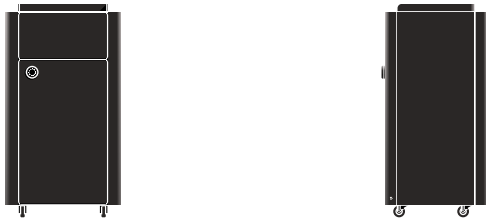

## Basurero Litter Bin

Capacidad Sencillo: 130 L

Capacidad Doble: 260 L

La alta capacidad de configuración de este producto ofrece opciones que abarcan una variedad de materiales, tamaños, colores y accesorios. Esto permite adaptarse a una amplia gama de requisitos específicos del cliente, la ciudad y el usuario.

## Costados

Sides

## Dimensiones

Size

## Color del Cuerpo

Body's Color

Acero al carbón  
Carbon Steel

69 / 56 / 124 cm  
27 / 22 / 48 in

Acero Inoxidable  
Stainless Steel

69 / 56 / 124 cm  
27 / 22 / 48 in

Madera Tropical  
Tropical Wood

69 / 56 / 124 cm  
27 / 22 / 48 in