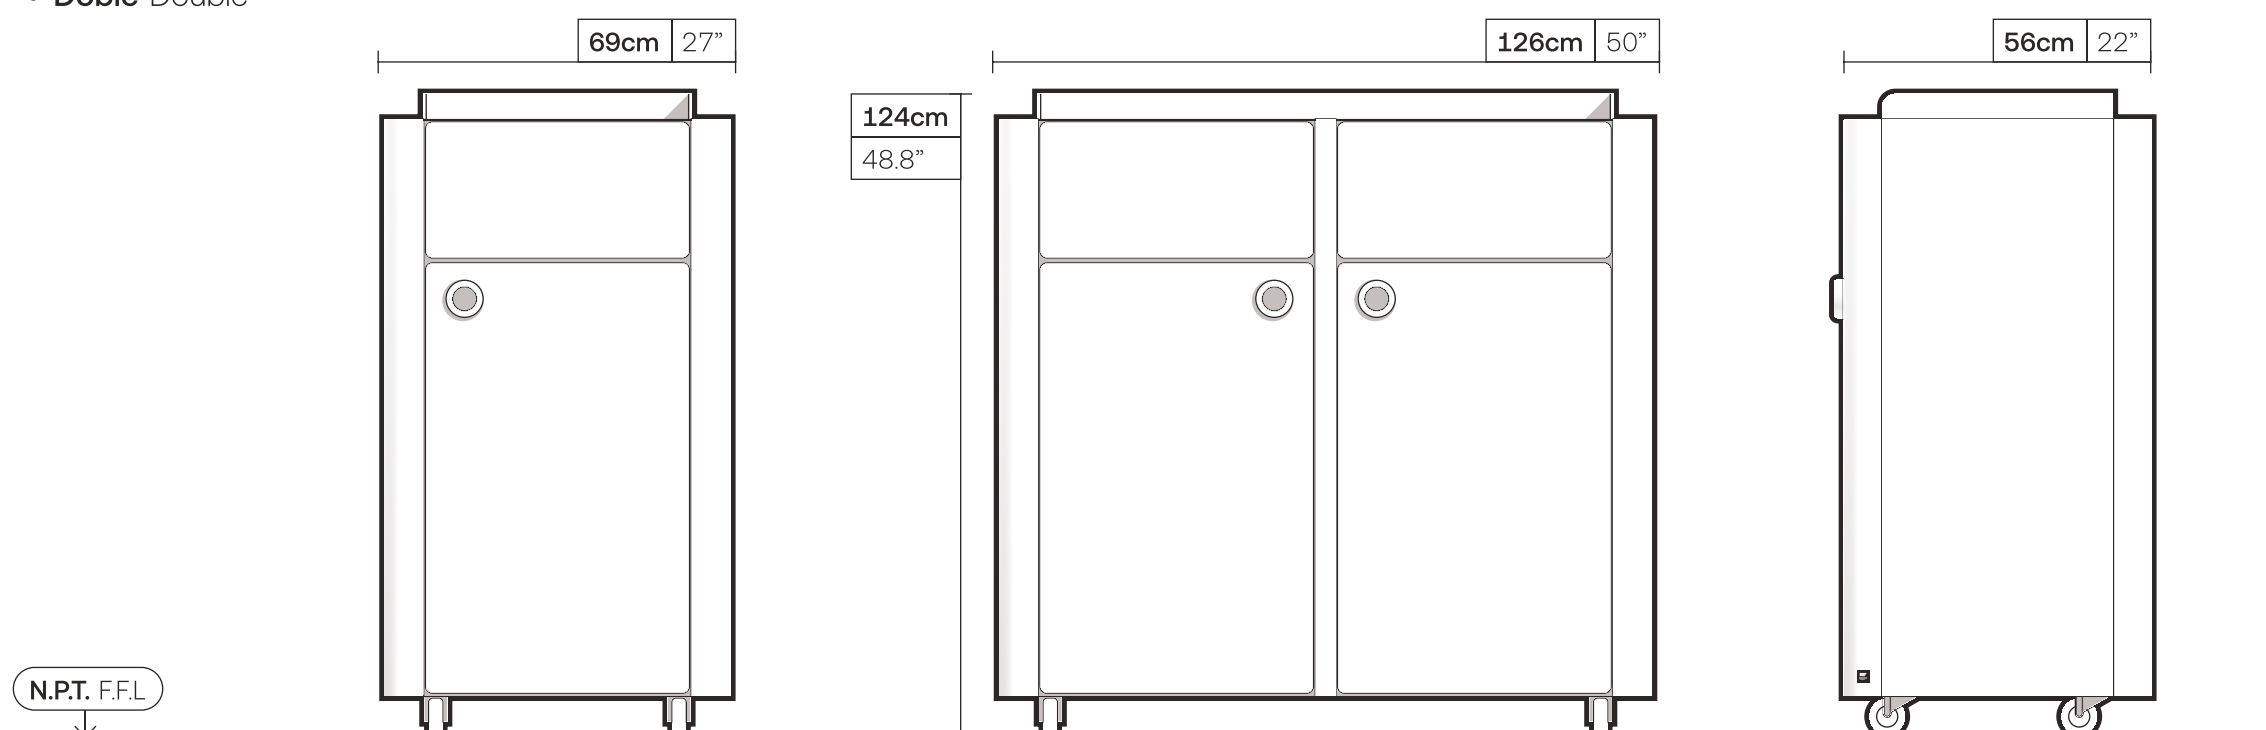

BA-005

Basurero Litter Bin

Con un diseño de dimensiones amplias y altura considerable, así como sus ruedas incorporadas para un movimiento fácil, este contenedor de basura puede adaptarse a distintas preferencias de color en su estructura principal, adecuándose a los distintos puntos donde se ubique.

With a wide dimensions design and considerable height, as well as their built-in wheels for easy movement, this trash can adapts to diverse preferences of color in their main structure material, allowing it to being suitable for distinct spots where it is located.

Variables Variants

Peso (Sencillo): 75 kg

Peso (Doble): 105 kg

Tipología Typology

- Sencillo Single
- Doble Double

Apariencia Appearance

Cuerpo Body

- Acero al Carbón Carbon Steel

Costados Sides

- Acero al Carbón Carbon Steel
- Acero Inoxidable Stainless Steel
- Madera Tropical Tropical Wood

Configuraciones Settings

Tamaños Sizes

- Único Default

Instalación Installation

- Sobrepuesto Laid