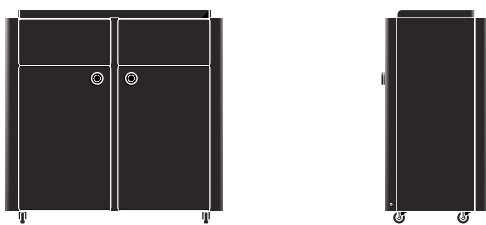

## Basurero Litter Bin

Capacidad Sencillo: 130 L

Capacidad Doble: 260 L

La alta capacidad de configuración de este producto ofrece opciones que abarcan una variedad de materiales, tamaños, colores y accesorios. Esto permite adaptarse a una amplia gama de requisitos específicos del cliente, la ciudad y el usuario.

## Dimensiones

Size

## Color del Cuerpo

Body's Color

Acero al carbón  
Carbon Steel

69 / 56 / 124 cm  
27 / 22 / 48 in

Acero Inoxidable  
Stainless Steel

69 / 56 / 124 cm  
27 / 22 / 48 in

Madera Tropical  
Tropical Wood

69 / 56 / 124 cm  
27 / 22 / 48 in

## Doble

Double

Acero al carbón  
Carbon Steel

126 / 56 / 124 cm  
49 / 22 / 48 in

Acero Inoxidable  
Stainless Steel

126 / 56 / 124 cm  
49 / 22 / 48 in

Madera Tropical  
Tropical Wood

126 / 56 / 124 cm  
49 / 22 / 48 in