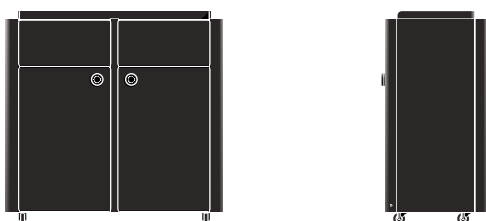

## Basurero Litter Bin

Capacidad Sencillo: 130 L

Capacidad Doble: 260 L

La alta capacidad de configuración de este producto ofrece opciones que abarcan una variedad de materiales, tamaños, colores y accesorios. Esto permite adaptarse a una amplia gama de requisitos específicos del cliente, la ciudad y el usuario.

## Dimensiones

Size

## Color del Cuerpo

Body's Color

Acero al carbón  
Carbon Steel

69 / 56 / 124 cm  
27 / 22 / 48 in

Acero Inoxidable  
Stainless Steel

69 / 56 / 124 cm  
27 / 22 / 48 in

Madera Tropical  
Tropical Wood

69 / 56 / 124 cm  
27 / 22 / 48 in

## Doble

Double

Acero al carbón  
Carbon Steel

126 / 56 / 124 cm  
49 / 22 / 48 in

Acero Inoxidable  
Stainless Steel

126 / 56 / 124 cm  
49 / 22 / 48 in

Madera Tropical  
Tropical Wood

126 / 56 / 124 cm  
49 / 22 / 48 in