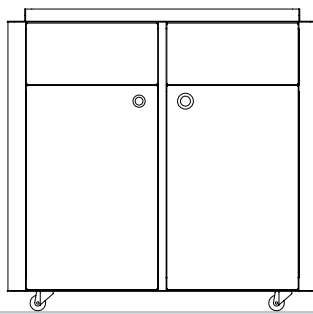

Basurero /Litter bin · BA-005

Inox

70 cm

127 cm

57 cm

124 cm

NPT

PESO · WEIGHT
12kg