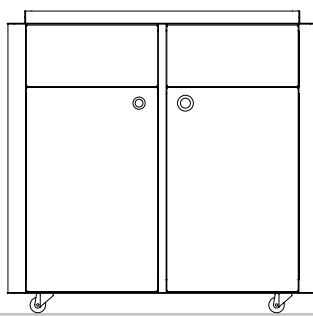

Basurero /Litter bin · BA-005

70 cm

127 cm

57 cm

124 cm

NPT

PESO · WEIGHT
50-70 kg

GARANTÍA · WARRANTY
5 años
5 years

MATERIALES · MATERIALS
Acero al carbón,
acero inoxidable.
Carbon steel,
stainless steel.

ACABADO · FINISHING
Galvanizado con
pintura poliéster.
Galvanized with
polyester paint.

MEDIDAS · DIMENSIONS
70×57×124 cm
127×57×124 cm

COLOR · COLOR
●

CATEGORÍAS DE AMBIENTE Y DURABILIDAD ESTIMADA
ENVIRONMENTAL CATEGORIES & ESTIMATED DURABILITY
C2 Baja a C3 Media /C2 Low to C3 Mild
30 a 60 meses de garantía de acuerdo
a categoría /30 to 60 months warranty
depending on category