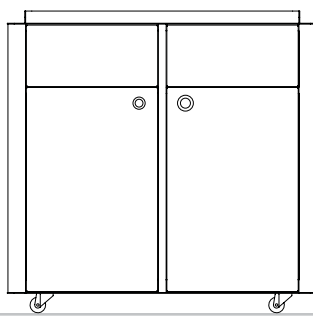

Basurero

BA-005

Litter bin

Un basurero pensado para atender las zonas de comida en plazas comerciales. La superficie superior esta pensada para recibir las charolas estándar que se utilizan en este tipo de espacios. En su interior tiene espacio para un liner plástico que sirve para soportar la bolsa de recolección, las puertas cierran el acceso por su propio peso, manteniéndose cerradas para mantener la limpieza.

A litter bin thought for food courts. Its superior surface is thought for holding standard trays. In its interior it has a plastic liner that holds the trash bag, the doors close access by its own weight keeping it closed to maintain the cleanliness.

BKT
mobiliario
urbano

Basurero /Litter bin · BA-005

M

70 cm

127 cm

57 cm

124 cm

NPT