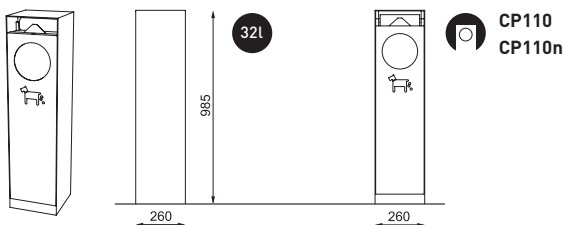

ILLUSTRATIVE PHOTO

TECHNICAL SPECIFICATIONS 2/5
CP110 - CRYSTAL

mmcite.com

Rozměry výrobků mají informativní charakter. Výrobce si vyhrazuje právo na změnu technické specifikace bez předchozího upozornění. Rozměry spodní stavby a způsob osazení výrobku jsou závazné. Rozteče kotvěv rozměřovat dle rozměrů dodaného výrobku.
 All product sizes have an informative character. The Producer reserves the right to amend the technical specification at any time without previous warning. The size of foundation baseplate and the method of mounting of the product are imperative. Anchor spacing measure out by measurements of supplied product.
 Die Abmessungen der Produkte sind informativ. Der Hersteller behält sich das Recht an Änderungen der technischen Spezifikationen vor, ohne vorher darauf hinzuweisen. Abmessungen der Fundamentierung - Unterbau und Art des Produkteinbaus sind verbindlich. Ankerabstand gemäß der gelieferten Produktabmessungen dimensionieren.

crystal

CP110

Special litter bin for dog excrements
Soporte para recipiente de bolsas de plástico para excrementos de perro
Lixeira especial para excrementos caninos

steel body, integrated space for plastic bags
estructura de acero galvanizado, espacio integrado para bolsas de plástico
corpo de aço, espaço integrado para sacolas plásticas