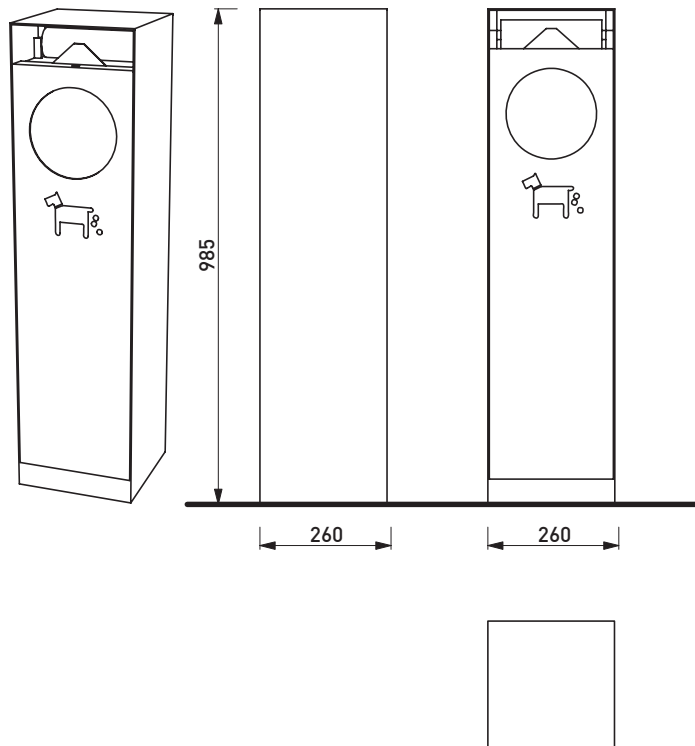

TECHNICAL SPECIFICATIONS 2/5
CP110 - CRYSTAL

mmcite.com