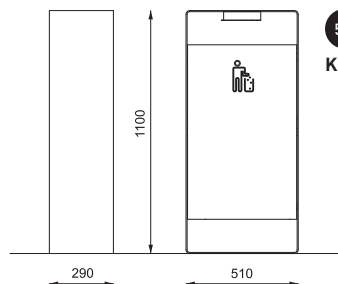

Litter bin Basurero Lixeira

*body made of steel sheet, ashtray with stainless steel cigarette extinguisher
estructura de plancha de acero galvanizado, cenicero con apaga-cigarrillos de acero inoxidable
corpo de chapa de aço, cinzeiro com apagador de cigarros de aço inoxidável*