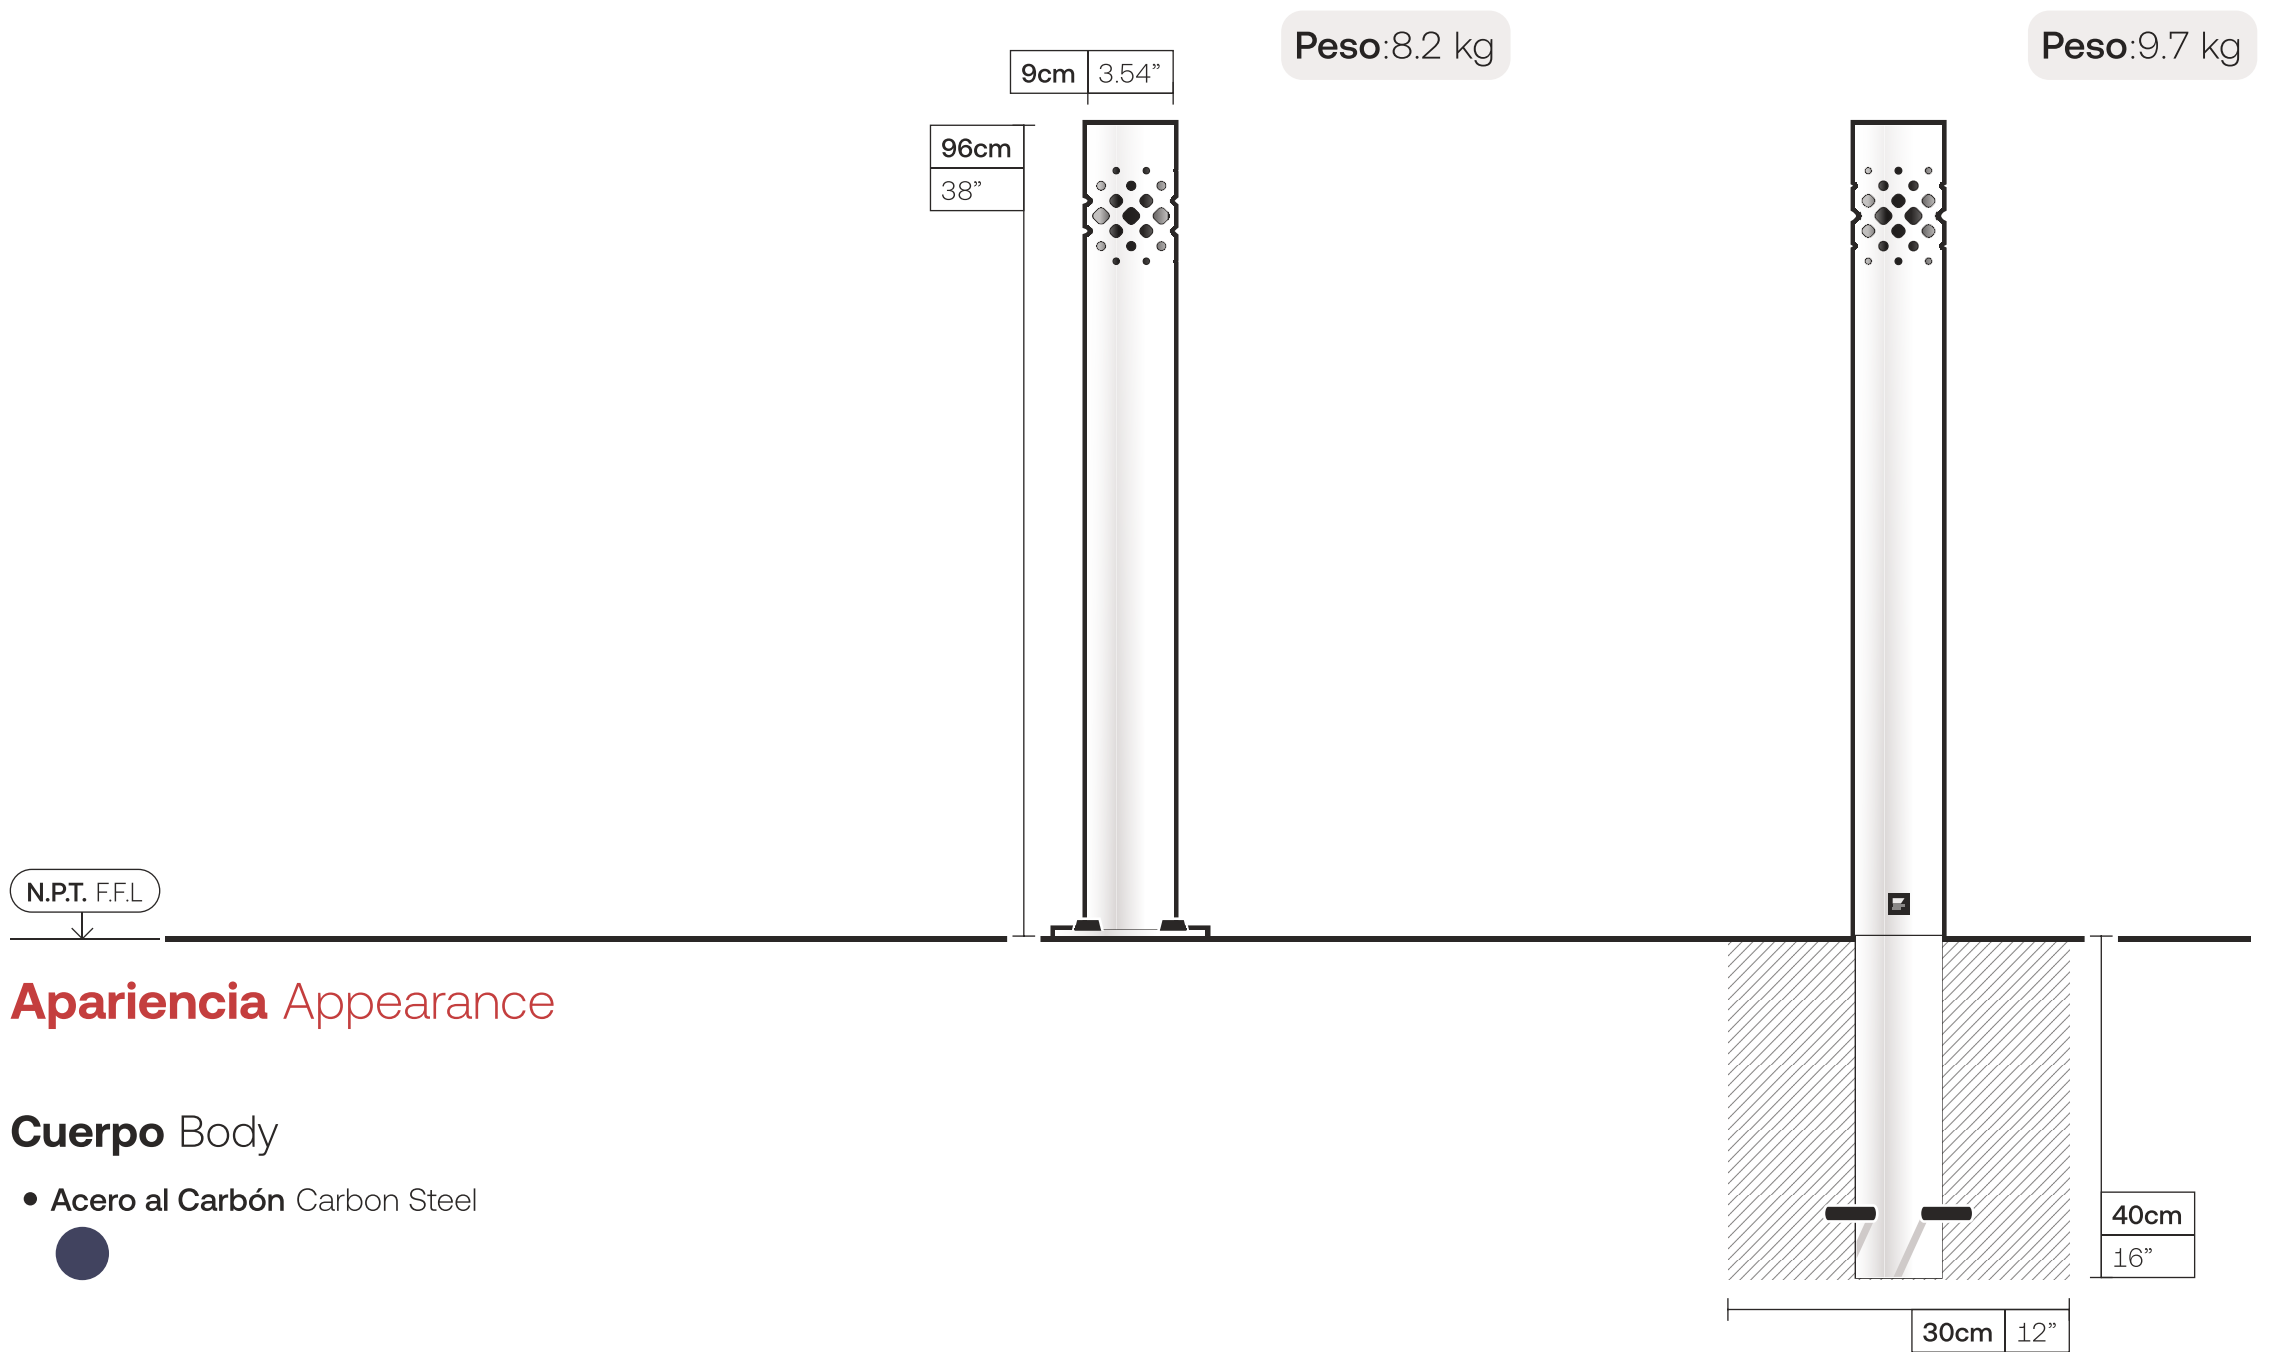

BO-007

Bolardo Bollard

La mayoría de nuestras ciudades fueron diseñadas pensando en el auto, y no en las personas como centro. Los bolardos ayudan a proteger y a ganar espacios para los peatones. Nuestro bolardo es atractivo para distintos lugares, y al mismo tiempo sumamente resistente y visible, incluso por la noche.

Most of our cities were designed with cars, rather than people, as center stage. Little by little, bollards help protect and win back spaces for pedestrians. Our BO-007 is an attractive bollard for a range of sites while being extremely resistant and visible, even at night.

Apariencia Appearance

Cuerpo Body

- Acero al Carbón Carbon Steel

Configuraciones Settings

Tamaños Sizes

- Único Default

Instalación Installation

- Taqueteable Fastened
- Ahogado Drowned

Electrónicos Electronics

- Ninguno None
- Iluminación Lighting