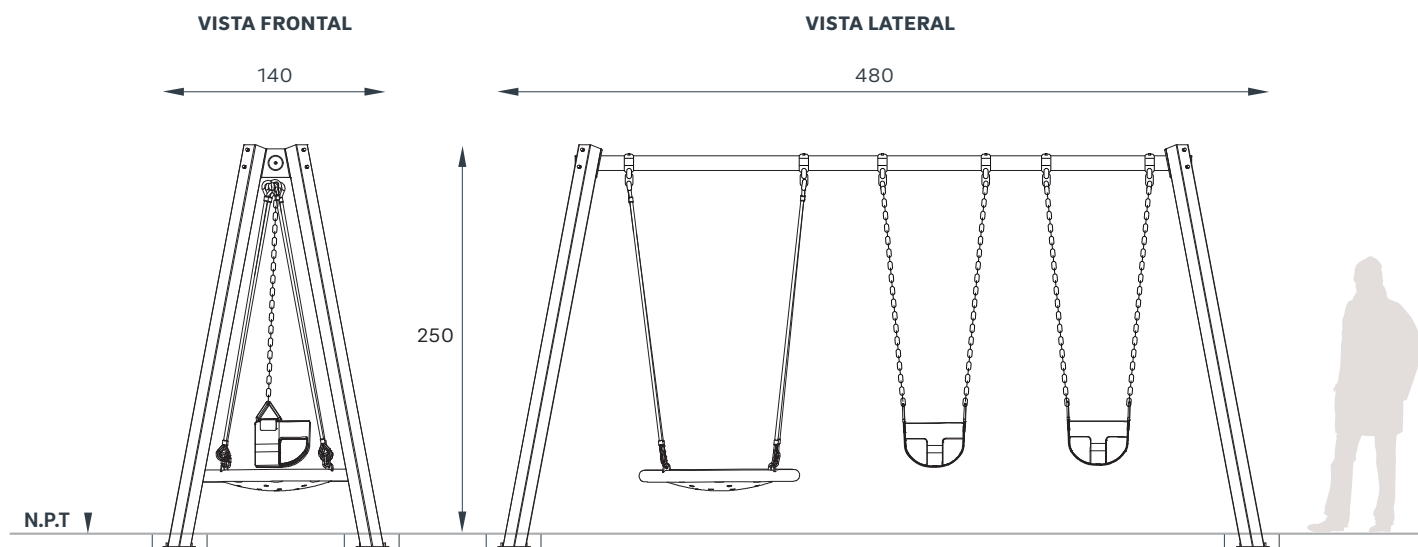

BKT-JU-002

BKT-JU-002

 50kg  5 años	FABRICACIÓN: Acero al carbón	MEDIDAS GENERALES: 480 x 140 x 250 cms
	ACABADO: Galvanizado con pintura poliéster	COLORES DISPONIBLES:  galvanizado  rojo y blanco

REQUERIMIENTOS DE INSTALACIÓN ANCLAJE POR MEDIO DE ANCLAJE QUÍMICO