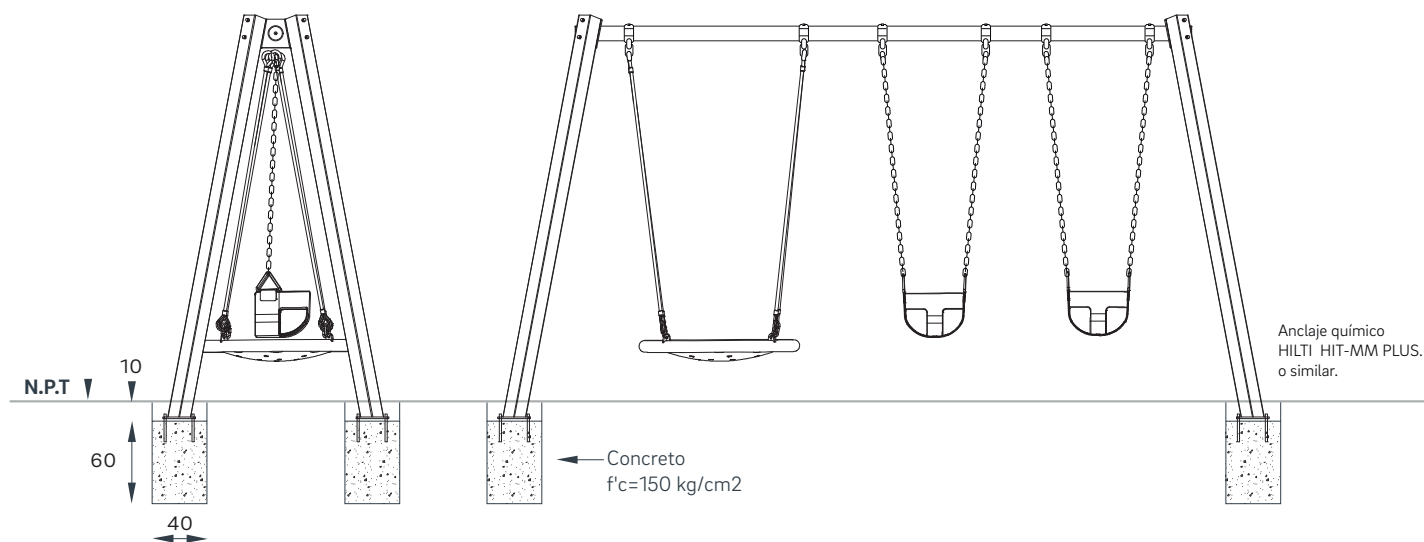

BKT-JU-002

BKT-JU-002

 50kg  5 años	FABRICACIÓN: Acero al carbón	MEDIDAS GENERALES: 480 x 140 x 250 cms
	ACABADO: Galvanizado con pintura poliéster	COLORES DISPONIBLES:  galvanizado  rojo y blanco

REQUERIMIENTOS DE INSTALACIÓN ANCLAJE POR MEDIO DE ANCLAJE QUÍMICO