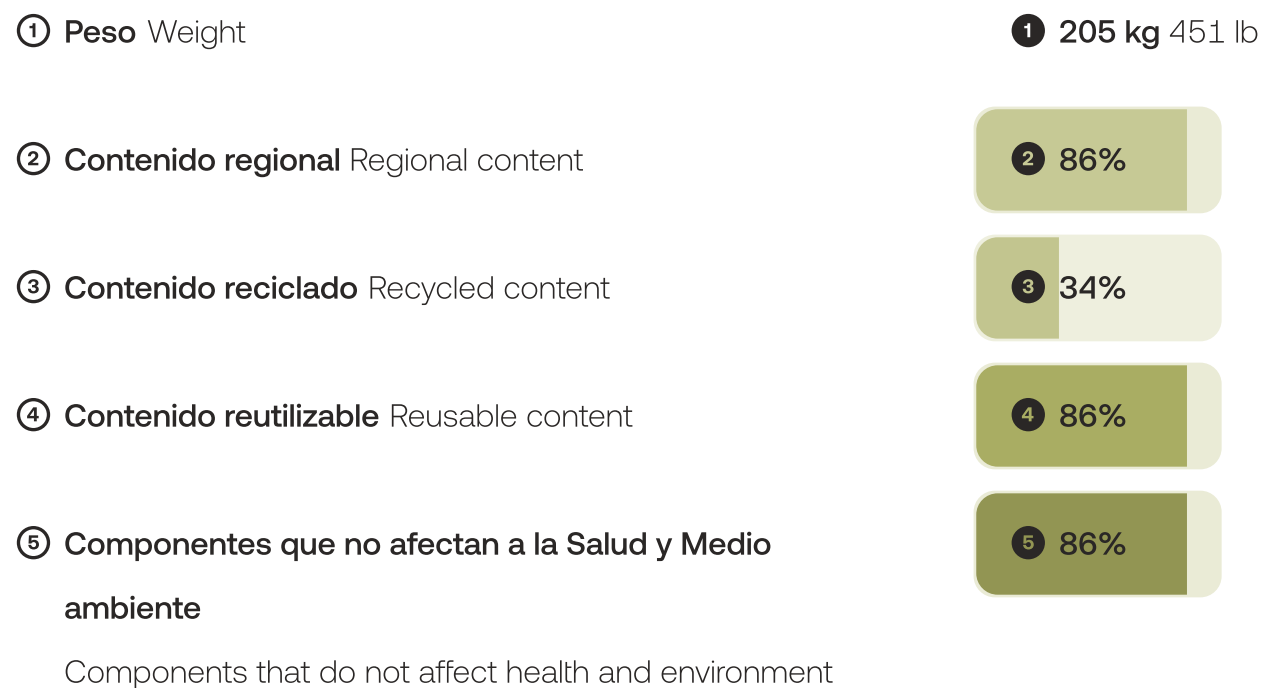

Update date:

September 12, 2024

Material **Materiales** Materials

- **Concreto Polimérico** Polymer Concrete

Contribuciones **Contributions**

Componente Component	Material Material	Proporción del material Material proportion	Contenido reciclado Recycled content
Agregado mineral Mineral aggregate	Concreto R Concrete	86%	40%
Resina Resin	Resina Polimérica R Polymeric resin	14%	0%
Estructura Structure	Aluminio R Aluminum	0%	34%

Simbología de Materiales Material Symbolism

 **NO Reutilizable/ Reciclable** Non Reusable/ Recyclable

 **Reutilizable/ Reciclable** Reusable/ Recyclable

Glosario Word index

01 Contribuciones Contributions