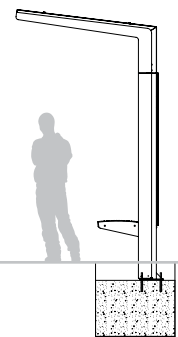

Parabús /Bus Shelter • PA-002

420 cm

420 cm

250 cm

150 cm

20 cm

60 cm

90 cm

NPT

Taquete expansivo 3/8"
HILTI o similar

Concreto
f'c=150 kg/cm2

PESO /WEIGHT 640 kg	MATERIALES /MATERIALS Acero al carbón, cristal templado. Steel carbon, tempered glass.	ACABADO /FINISHING Galvanizado con pintura poliéster. Galvanized with polyester paint.	MEDIDAS /DIMENSIONS 420 x 150 x 250 cm	CATEGORÍAS DE AMBIENTE Y DURABILIDAD ESTIMADA ENVIRONMENTAL CATEGORIES & ESTIMATED DURABILITY C2 Baja a C3 Media /C2 Low to C3 Mild 30 a 60 meses de garantía de acuerdo a categoría /30 to 60 months warranty depending on category
GARANTÍA /WARRANTY 5 años 5 years			COLOR /COLOR ● ●	