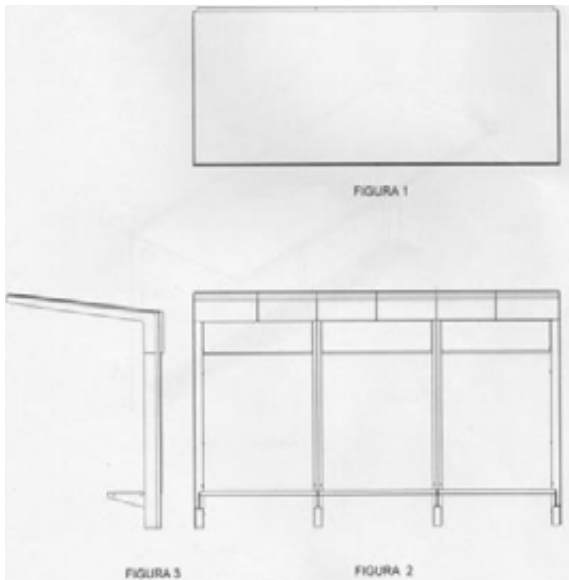

REGISTRO DE PROPIEDAD INDUSTRIAL

DISEÑO INDUSTRIAL NO. 40962

En cumplimiento a lo dispuesto por el artículo 409 de la Ley Federal de Protección a la Propiedad Industrial se manifiesta y se hace del conocimiento público que el producto y diseños que a continuación se reproducen se encuentran protegidos ante el Instituto Mexicano de la Propiedad Industrial con el número de registro 40962 MODELO INDUSTRIAL DE PARADA DE AUTOBUS MODULAR CON ASIENTO, cuyo titular es RODRIGO VÁZQUEZ ORTEGA; derechos que se encuentran vigentes y surtiendo todos sus efectos legales.