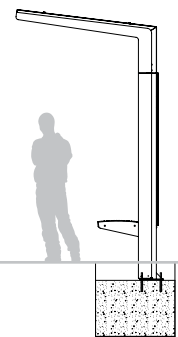

BKT
mobiliario
urbano

Parabús /Bus Shelter • PA-002

280 cm

280 cm

250 cm

150 cm

20 cm

60 cm