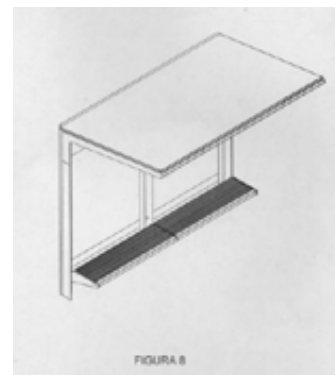

REGISTRO DE PROPIEDAD INDUSTRIAL

DISEÑO INDUSTRIAL NO. 40962

En cumplimiento a lo dispuesto por el artículo 409 de la Ley Federal de Protección a la Propiedad Industrial se manifiesta y se hace del conocimiento público que el producto y diseños que a continuación se reproducen se encuentran protegidos ante el Instituto Mexicano de la Propiedad Industrial con el número de registro 40962 MODELO INDUSTRIAL DE PARADA DE AUTOBUS MODULAR CON ASIENTO, cuyo titular es RODRIGO VÁZQUEZ ORTEGA; derechos que se encuentran vigentes y surtiendo todos sus efectos legales.