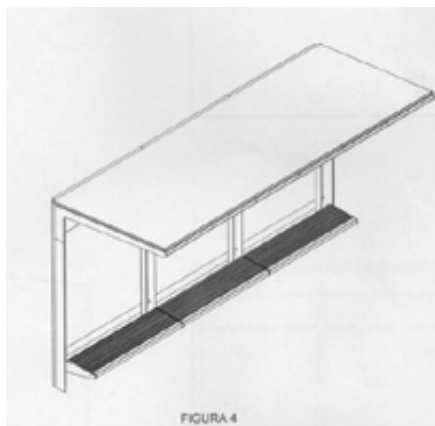

REGISTRO DE PROPIEDAD INDUSTRIAL

DISEÑO INDUSTRIAL NO. 40962

En cumplimiento a lo dispuesto por el artículo 409 de la Ley Federal de Protección a la Propiedad Industrial se manifiesta y se hace del conocimiento público que el producto y diseños que a continuación se reproducen se encuentran protegidos ante el Instituto Mexicano de la Propiedad Industrial con el número de registro 40962 MODELO INDUSTRIAL DE PARADA DE AUTOBUS MODULAR CON ASIENTO, cuyo titular es RODRIGO VÁZQUEZ ORTEGA; derechos que se encuentran vigentes y surtiendo todos sus efectos legales.