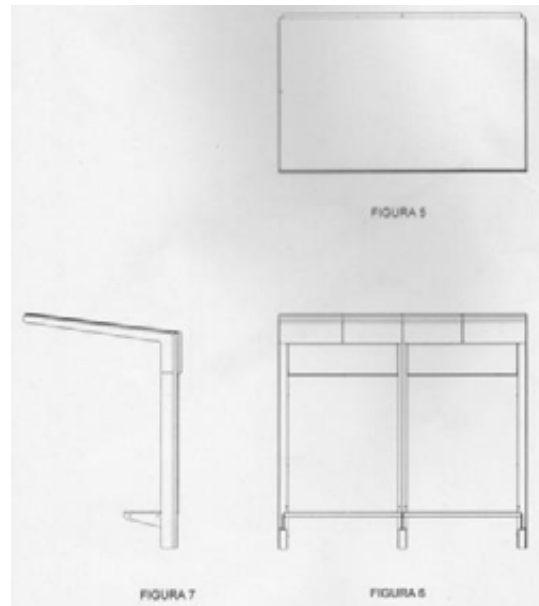

REGISTRO DE PROPIEDAD INDUSTRIAL

DISEÑO INDUSTRIAL NO. 40962

En cumplimiento a lo dispuesto por el artículo 409 de la Ley Federal de Protección a la Propiedad Industrial se manifiesta y se hace del conocimiento público que el producto y diseños que a continuación se reproducen se encuentran protegidos ante el Instituto Mexicano de la Propiedad Industrial con el número de registro 40962 MODELO INDUSTRIAL DE PARADA DE AUTOBUS MODULAR CON ASIENTO, cuyo titular es RODRIGO VÁZQUEZ ORTEGA; derechos que se encuentran vigentes y surtiendo todos sus efectos legales.