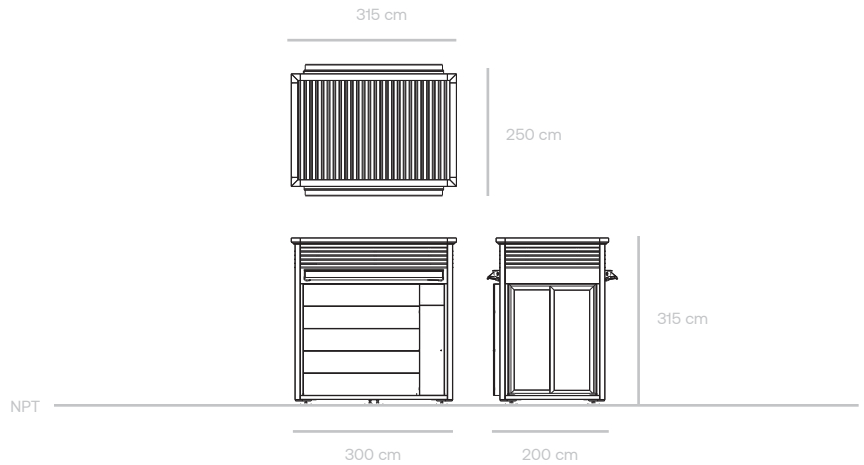

PESO /WEIGHT	MATERIALES /MATERIALS	ACABADO /FINISHING	MEDIDAS /DIMENSIONS	CATEGORÍAS DE AMBIENTE Y DURABILIDAD ESTIMADA
1700 kg	Acero al carbón, perfiles aluminio y toldo retráctil. Carbon steel, aluminum profiles and retractable sunshades.	Galvanizado en acero y pintura poliéster. Galvanized with polyester paint.	300x300x315 cm	ENVIRONMENTAL CATEGORIES & ESTIMATED DURABILITY C2 Baja a C3 Media /C2 Low to C3 Mild 30 a 60 meses de garantía de acuerdo a categoría /30 to 60 months warranty depending on category
GARANTÍA /WARRANTY 5 años 5 years			COLOR /COLOR ● ○