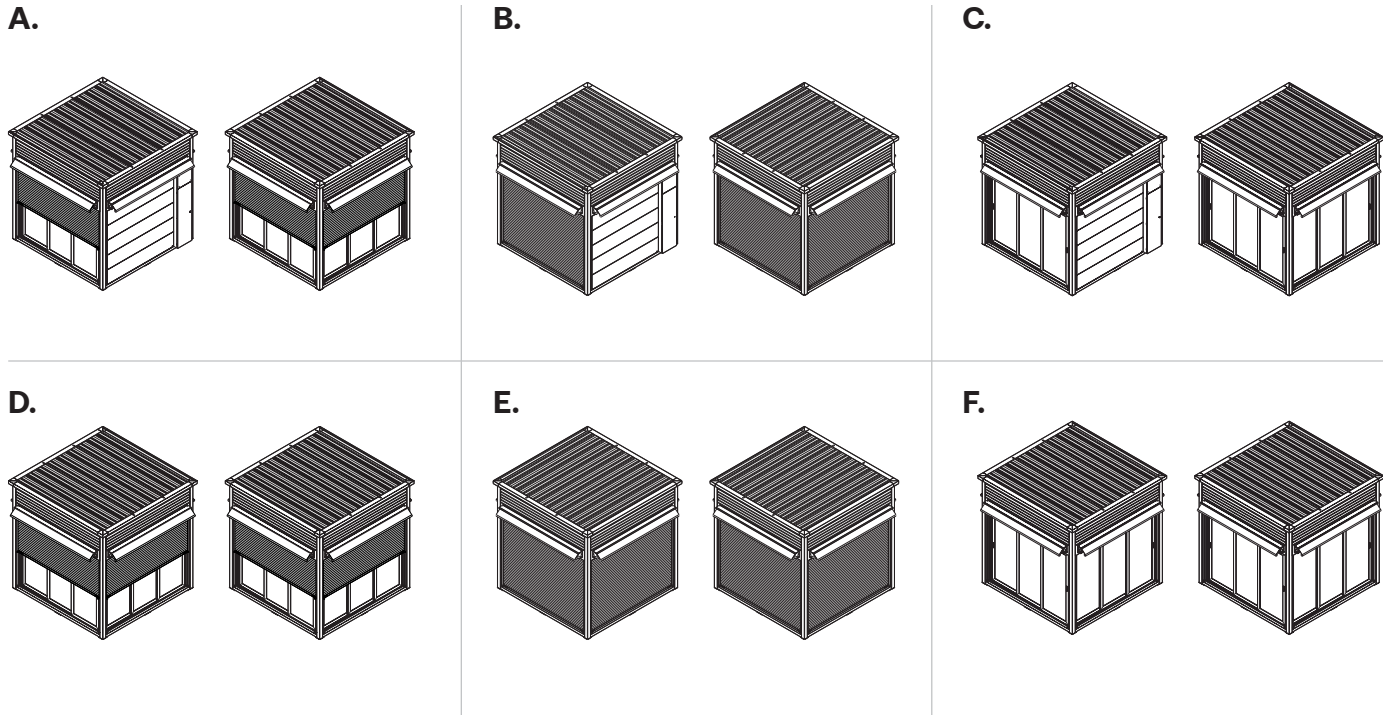

3x3

COMPONENTES

COMPONENTS

CONFIGURACIÓN POR TIPO

CONFIGURATION PER TYPE

	A.	B.	C.	D.	E.	F.
0. CARAS FACES	3	3	3	4	4	4
1. CORTINA ENROLLABLE ROLLABLE CURTAIN	3	3	-	4	4	-
2. PUERTAS CRISTAL CRYSTAL DOORS	3	-	3	4	-	4
3. TOLDO RETRÁCTIL RETRACTABLE SUNSHADE	3	3	-	4	4	4
4. MURO WALL	1	1	1	-	-	-
5. MÓDULO DE LIMPIEZA CLEANING MODULE	1	1	1	-	-	-
6. COLORES DISPONIBLES AVAILABLE COLORS						

El uso de este archivo es solo para fines de cuantificación y colocación en planos de ante-proyecto arquitectónico. Queda prohibido su uso fuera de estos fines. Todos nuestros productos cuenta con patente. Las dimensiones o especificaciones de este producto pueden variar sin previo aviso. Cualquier duda o comentario, llame a BKT mobiliario urbano: +52 (33) 3825 7333 / 3165 8582, o escribe a info@bktmobiliario.com

The use of this file is only for quantification and placing in blueprints or architectural composing. Its use is prohibited for any other purposes. All our products are patented. The dimensions or specs of this product can vary without previous notice. Any doubts or comments, reach BKT mobiliario urbano at: +52 (33) 3825 7333 / 3165 8582, or info@bktmobiliario.com