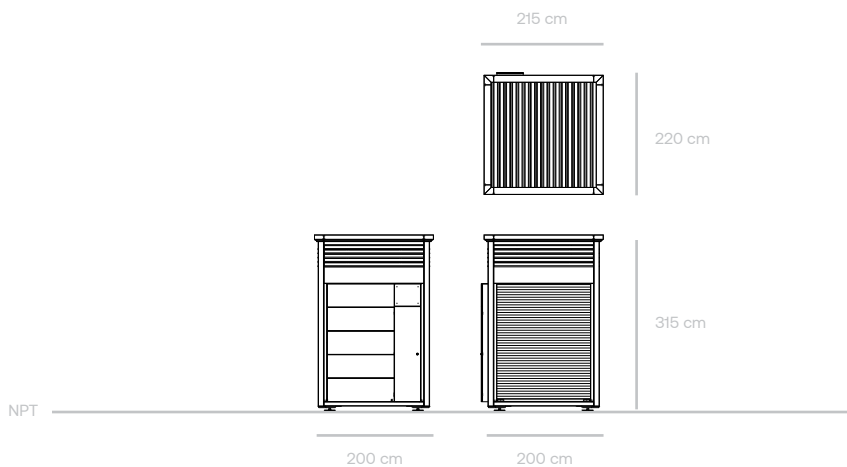

PESO /WEIGHT 1400 kg GARANTÍA /WARRANTY 5 años 5 years	MATERIALES /MATERIALS Acero al carbón, perfiles aluminio y toldo retráctil. Carbon steel, aluminum profiles and retractable sunshades.	ACABADO /FINISHING Galvanizado en acero y pintura poliéster. Galvanized with polyester paint.	MEDIDAS /DIMENSIONS 300x300x315 cm COLOR /COLOR ● ○	CATEGORÍAS DE AMBIENTE Y DURABILIDAD ESTIMADA ENVIRONMENTAL CATEGORIES & ESTIMATED DURABILITY C2 Baja a C3 Media /C2 Low to C3 Mild 30 a 60 meses de garantía de acuerdo a categoría /30 to 60 months warranty depending on category