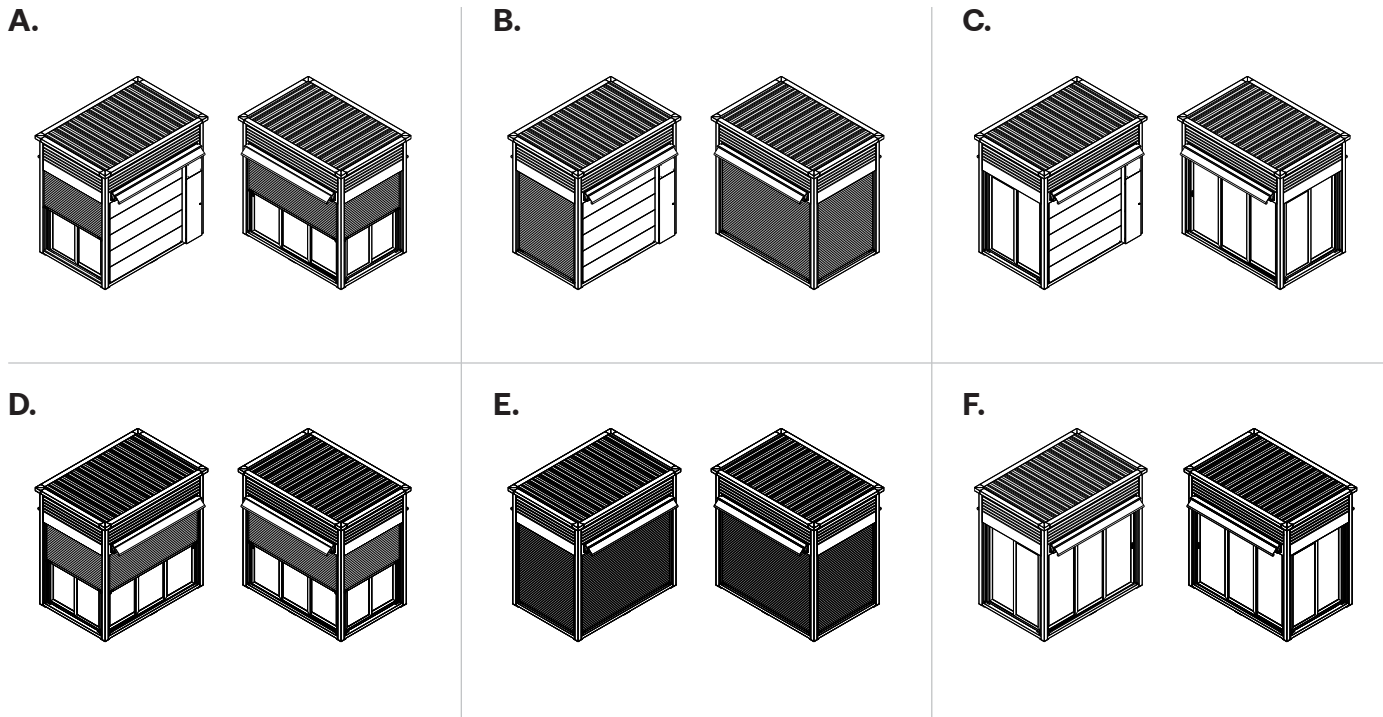

3x2

COMPONENTES
COMPONENTS

CONFIGURACIÓN POR TIPO
CONFIGURATION PER TYPE

	A.	B.	C.	D.	E.	F.
0. CARAS FACES	3	3	3	4	4	4
1. CORTINA ENROLLABLE ROLLABLE CURTAIN	3	3	-	4	4	-
2. PUERTAS CRISTAL CRYSTAL DOORS	3	-	3	4	-	4
3. TOLDO RETRÁCTIL RETRACTABLE SUNSHADE	3	3	-	4	4	4
4. MURO WALL	1	1	1	-	-	-
5. MÓDULO DE LIMPIEZA CLEANING MODULE	1	1	1	-	-	-
6. COLORES DISPONIBLES AVAILABLE COLORS	● ○	● ○	● ○	● ○	● ○	● ○

El uso de este archivo es solo para fines de cuantificación y colocación en planos de ante-proyecto arquitectónico. Queda prohibido su uso fuera de estos fines. Todos nuestros productos cuenta con patente. Las dimensiones o especificaciones de este producto pueden variar sin previo aviso. Cualquier duda o comentario, llame a BKT mobiliario urbano: +52 (33) 3825 7333 / 3165 8582, o escribe a info@bktmobiliario.com

The use of this file is only for quantification and placing in blueprints or architectural composing. Its use is prohibited for any other purposes. All our products are patented. The dimensions or specs of this product can vary without previous notice. Any doubts or comments, reach BKT mobiliario urbano at: +52 (33) 3825 7333 / 3165 8582, or info@bktmobiliario.com