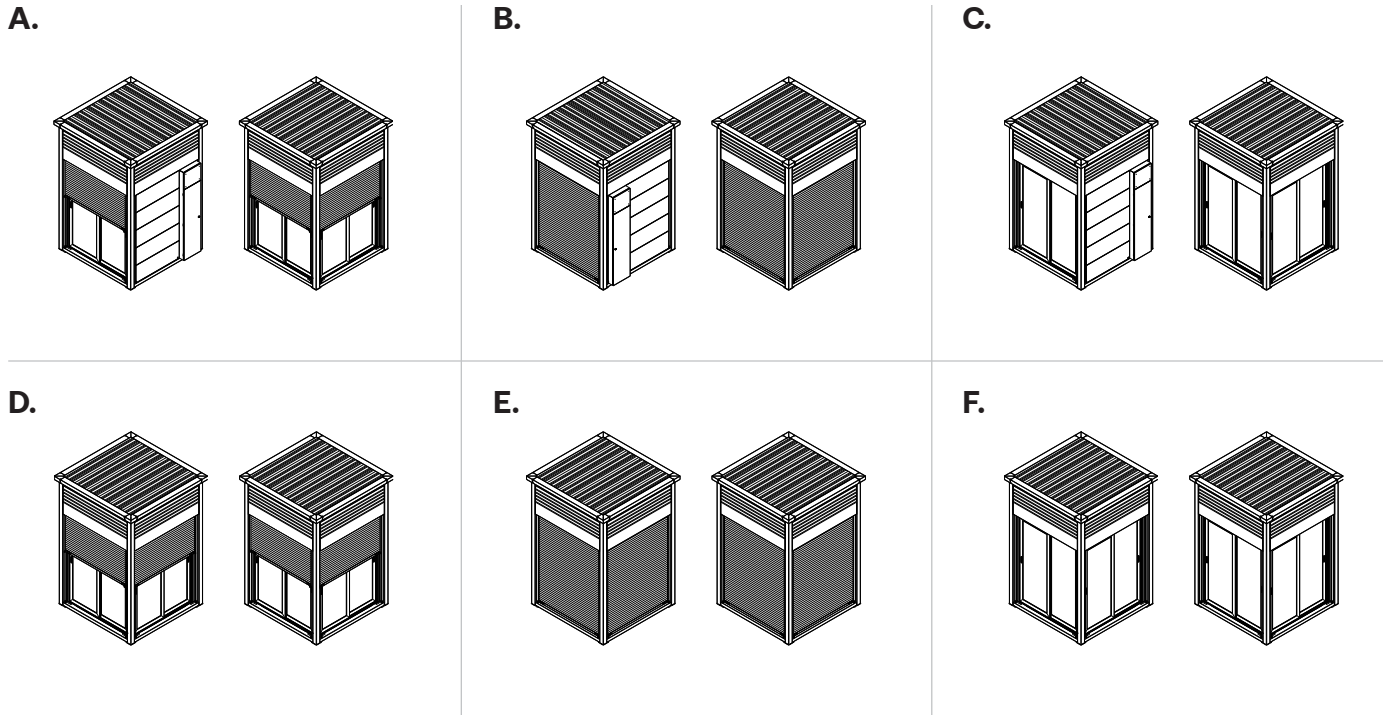

2x2

COMPONENTES

COMPONENTS

CONFIGURACIÓN POR TIPO

CONFIGURATION PER TYPE

	A.	B.	C.	D.	E.	F.
0. CARAS FACES	3	3	3	4	4	4
1. CORTINA ENROLLABLE ROLLABLE CURTAIN	3	3	-	4	4	-
2. PUERTAS CRISTAL CRYSTAL DOORS	3	-	3	4	-	4
3. TOLDO RETRÁCTIL RETRACTABLE SUNSHADE	3	3	-	4	4	4
4. MURO WALL	1	1	1	-	-	-
5. MÓDULO DE LIMPIEZA CLEANING MODULE	1	1	1	-	-	-
6. COLORES DISPONIBLES AVAILABLE COLORS	● ○	● ○	● ○	● ○	● ○	● ○

El uso de este archivo es solo para fines de cuantificación y colocación en planos de ante-proyecto arquitectónico. Queda prohibido su uso fuera de estos fines. Todos nuestros productos cuenta con patente. Las dimensiones o especificaciones de este producto pueden variar sin previo aviso. Cualquier duda o comentario, llame a BKT mobiliario urbano: +52 (33) 3825 7333 / 3165 8582, o escribe a info@bktmobiliario.com

The use of this file is only for quantification and placing in blueprints or architectural composing. Its use is prohibited for any other purposes. All our products are patented. The dimensions or specs of this product can vary without previous notice. Any doubts or comments, reach BKT mobiliario urbano at: +52 (33) 3825 7333 / 3165 8582, or info@bktmobiliario.com