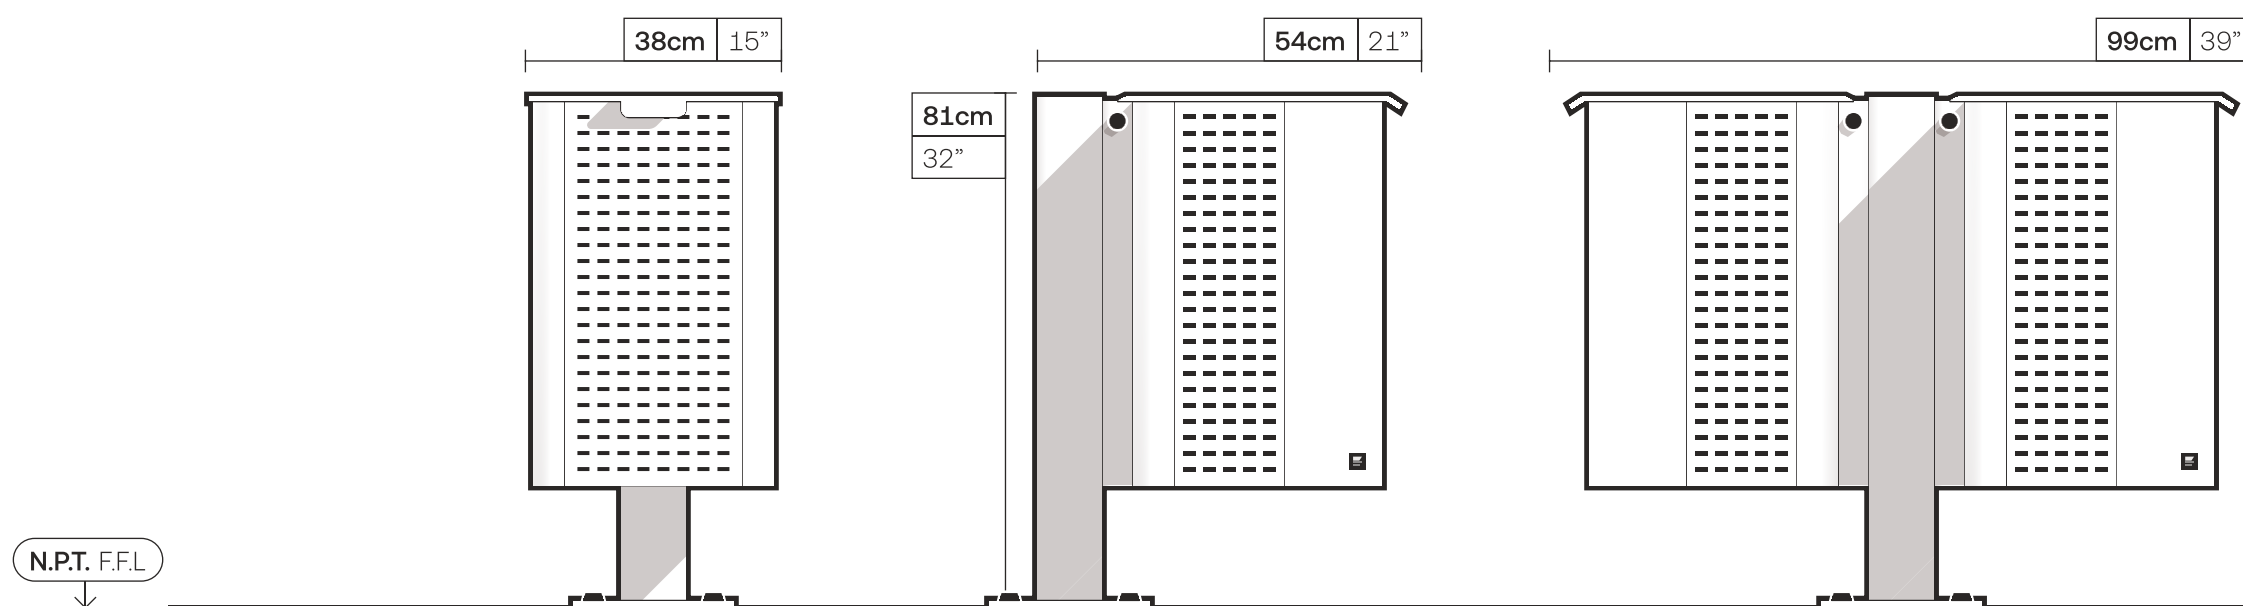

BA-003

Basurero Litter Bin

El bote de basura BA-003 es una pieza resistente y fácil de usar, con diferentes materiales a elegir en sus secciones laterales, viene en modelo individual o doble, convirtiéndolo en la opción adecuada para cualquier espacio que necesite una gestión eficiente de residuos.

The BA-003 trash can is a durable and easy piece to use, with different material options to choose for its side sections, it comes in single or double model, making it the most suitable solution for any space in need of efficient waste management.

Variables Variants

Peso: 32 kg

Tipología Typology

- Sencillo Single
- Doble Double

Apariencia Appearance

Cuerpo Body

- Acero al Carbón Carbon Steel
- Acero Inoxidable Stainless Steel

Costados Sides

- Acero al Carbón Carbon Steel
- Acero Inoxidable Stainless Steel
- Madera Tropical Tropical Wood

Configuraciones Settings

Tamaños Sizes

- Único Default

Instalación Installation

- Taqueteable Fastened

Accesorios Accessories

- Normal None
- Cenicero Ashtray