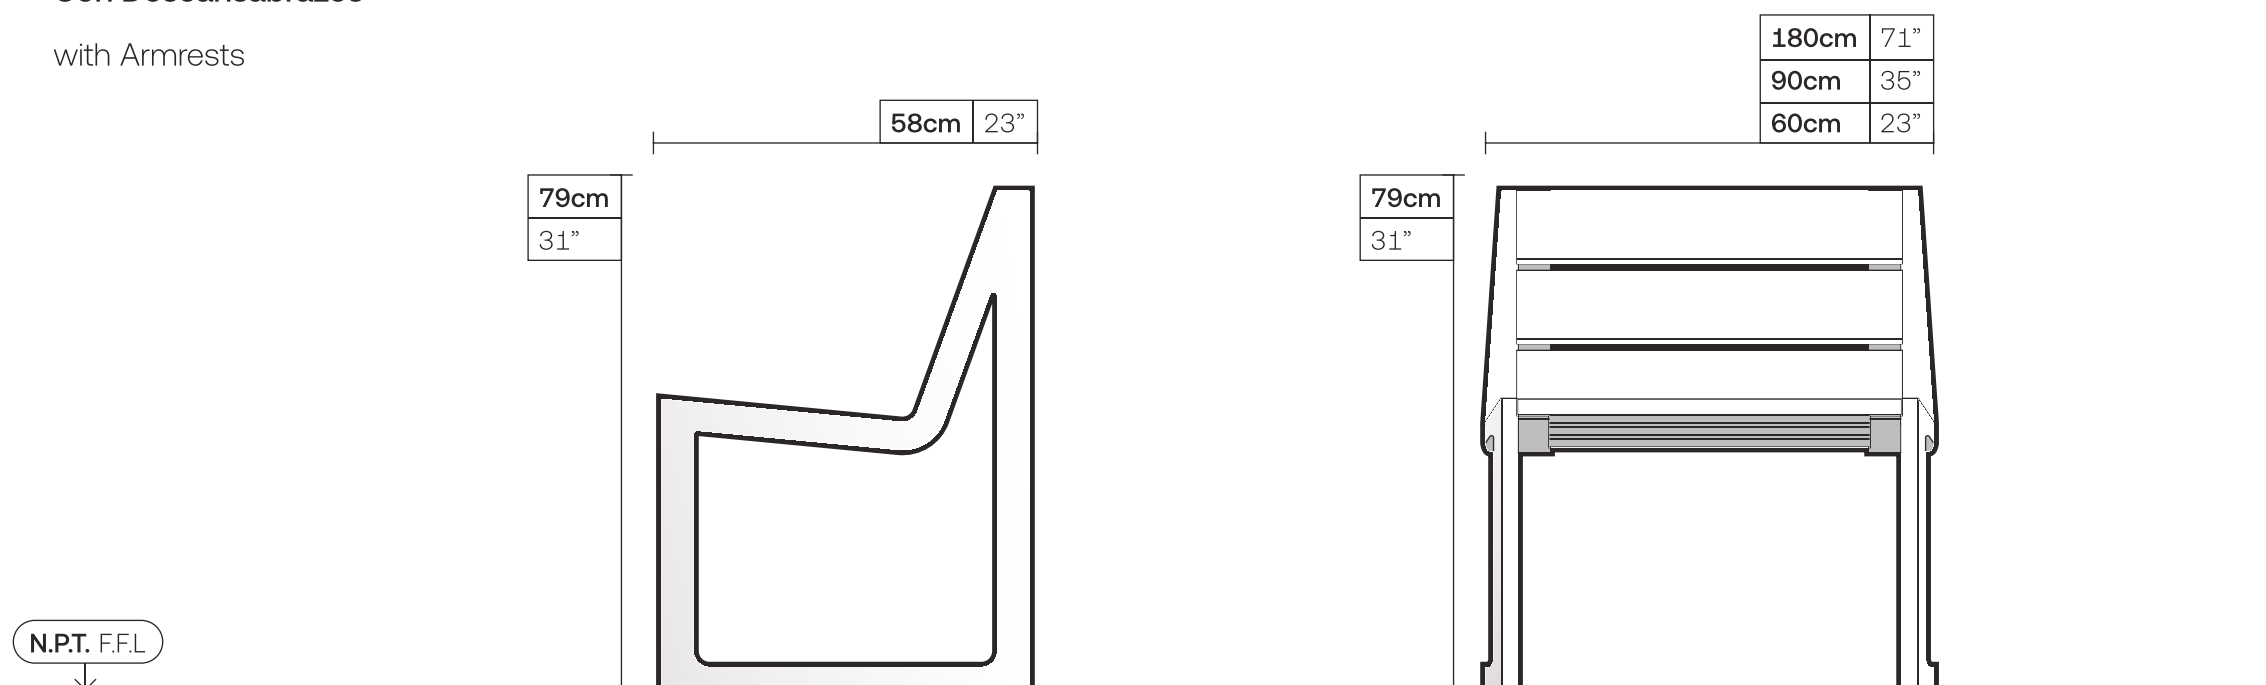

Madera
Wood

Tipología
Typology

Dimensiones
Size

Color

Normal

60 / 90 / 180 cm
23.6 / 35 / 71 in

con Descansabrazos
with Armrest

60 / 90 / 180 cm
23.6 / 35 / 71 in

Variables Variants

Peso (Madera): 32 kg

Tipología Typology

- Normal
- Con Descansabrazos
with Armrests

Peso (Metal): 35 kg

Apariencia Appearance

Cuerpo Body

- Aluminio Fundido Cast Aluminum
-